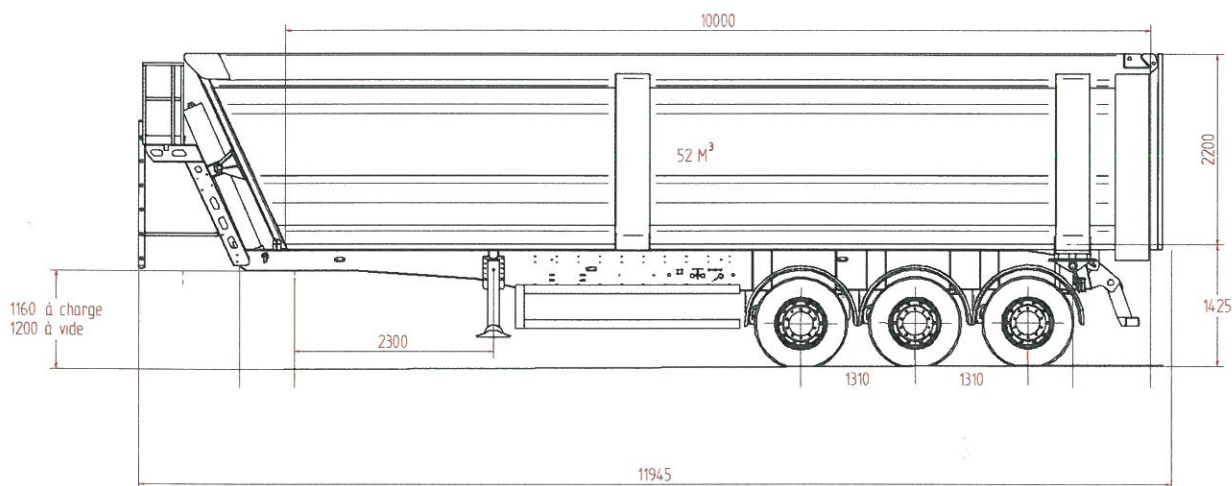

BENNE MIXTE

TR'AX

TRAILERS

CRÉATEUR DE REMORQUES
SUR MESURE

FICHE TECHNIQUE

- Volume jusque 50 m³.
- Essieux 20 pouces.
- Suspension à lames ou pneumatique.
- Freins à disques ou à tambours.
- Tôle type Hardox fond 6 mm cotés 4 mm.
- Porte 2 vantaux.
- Double verrouillage des portes.
- Déverrouillage latéral pneumatique de la porte.
- Vérin à cloche courte.
- Pare-choc relevable pneumatique TR'AX.

BENNE MIXTE

OPTIONS

- Tôle anti-déformation sur chassis.
- Epaisseur de tôles sur mesure.
- 1e essieu relevable.
- 3è essieu suiveur.
- Porte hydraulique.
- Porte universelle.
- Coffres.
- Bâchage.
- Passerelle avant.